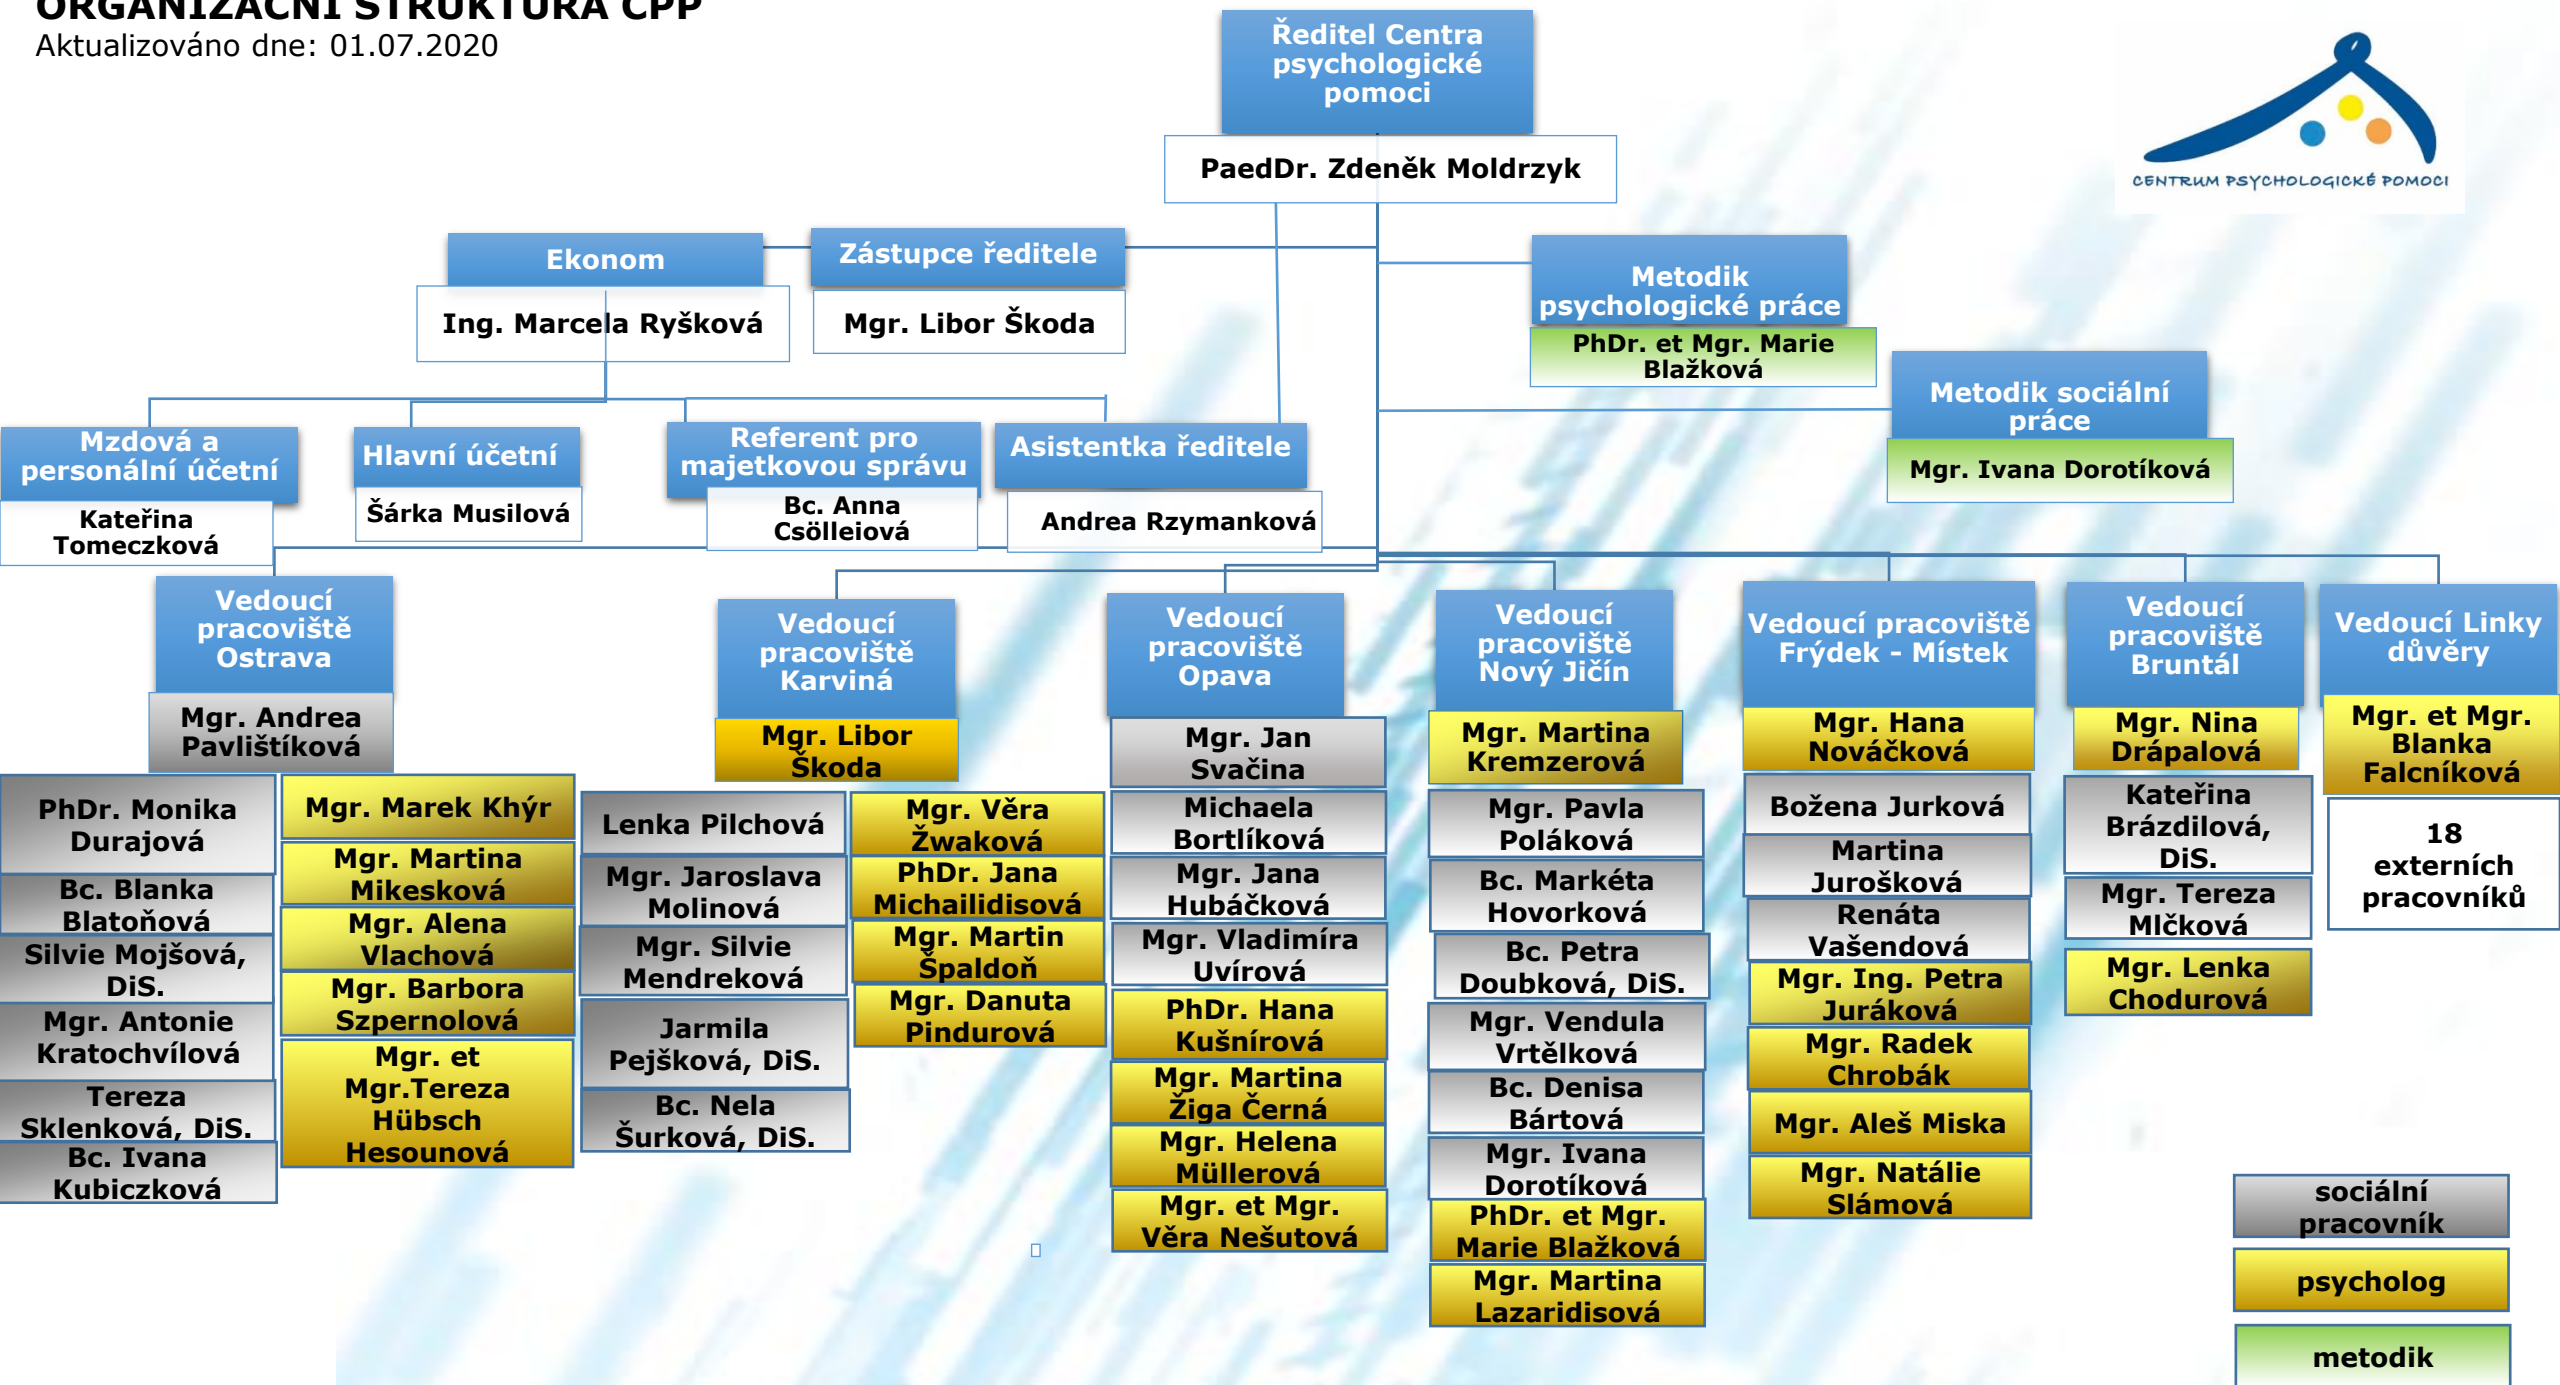

ORGANIZAČNÍ STRUKTURA CPP

Aktualizováno dne: 01.07.2020

Poradna pro náhradní rodinnou péči
Hornická 84, Ostrava

Rodinná a manželská poradna Bruntál
Jesenická 5, Bruntál

Rodinná a manželská poradna Frýdek-Místek
Fr. Čejky 427, Frýdek-Místek

Ředitel organizace
PaedDr. Zdeněk Moldrzyk

Zástupce ředitele
Mgr. Libor Škoda

EKONOMICKÉ ODDĚLENÍ
Na Bělidle 815, Karviná

Rodinná a manželská poradna Nový Jičín
Štefánikova 7, Nový Jičín

Rodinná a manželská poradna Opava
Pekařská 4, Opava