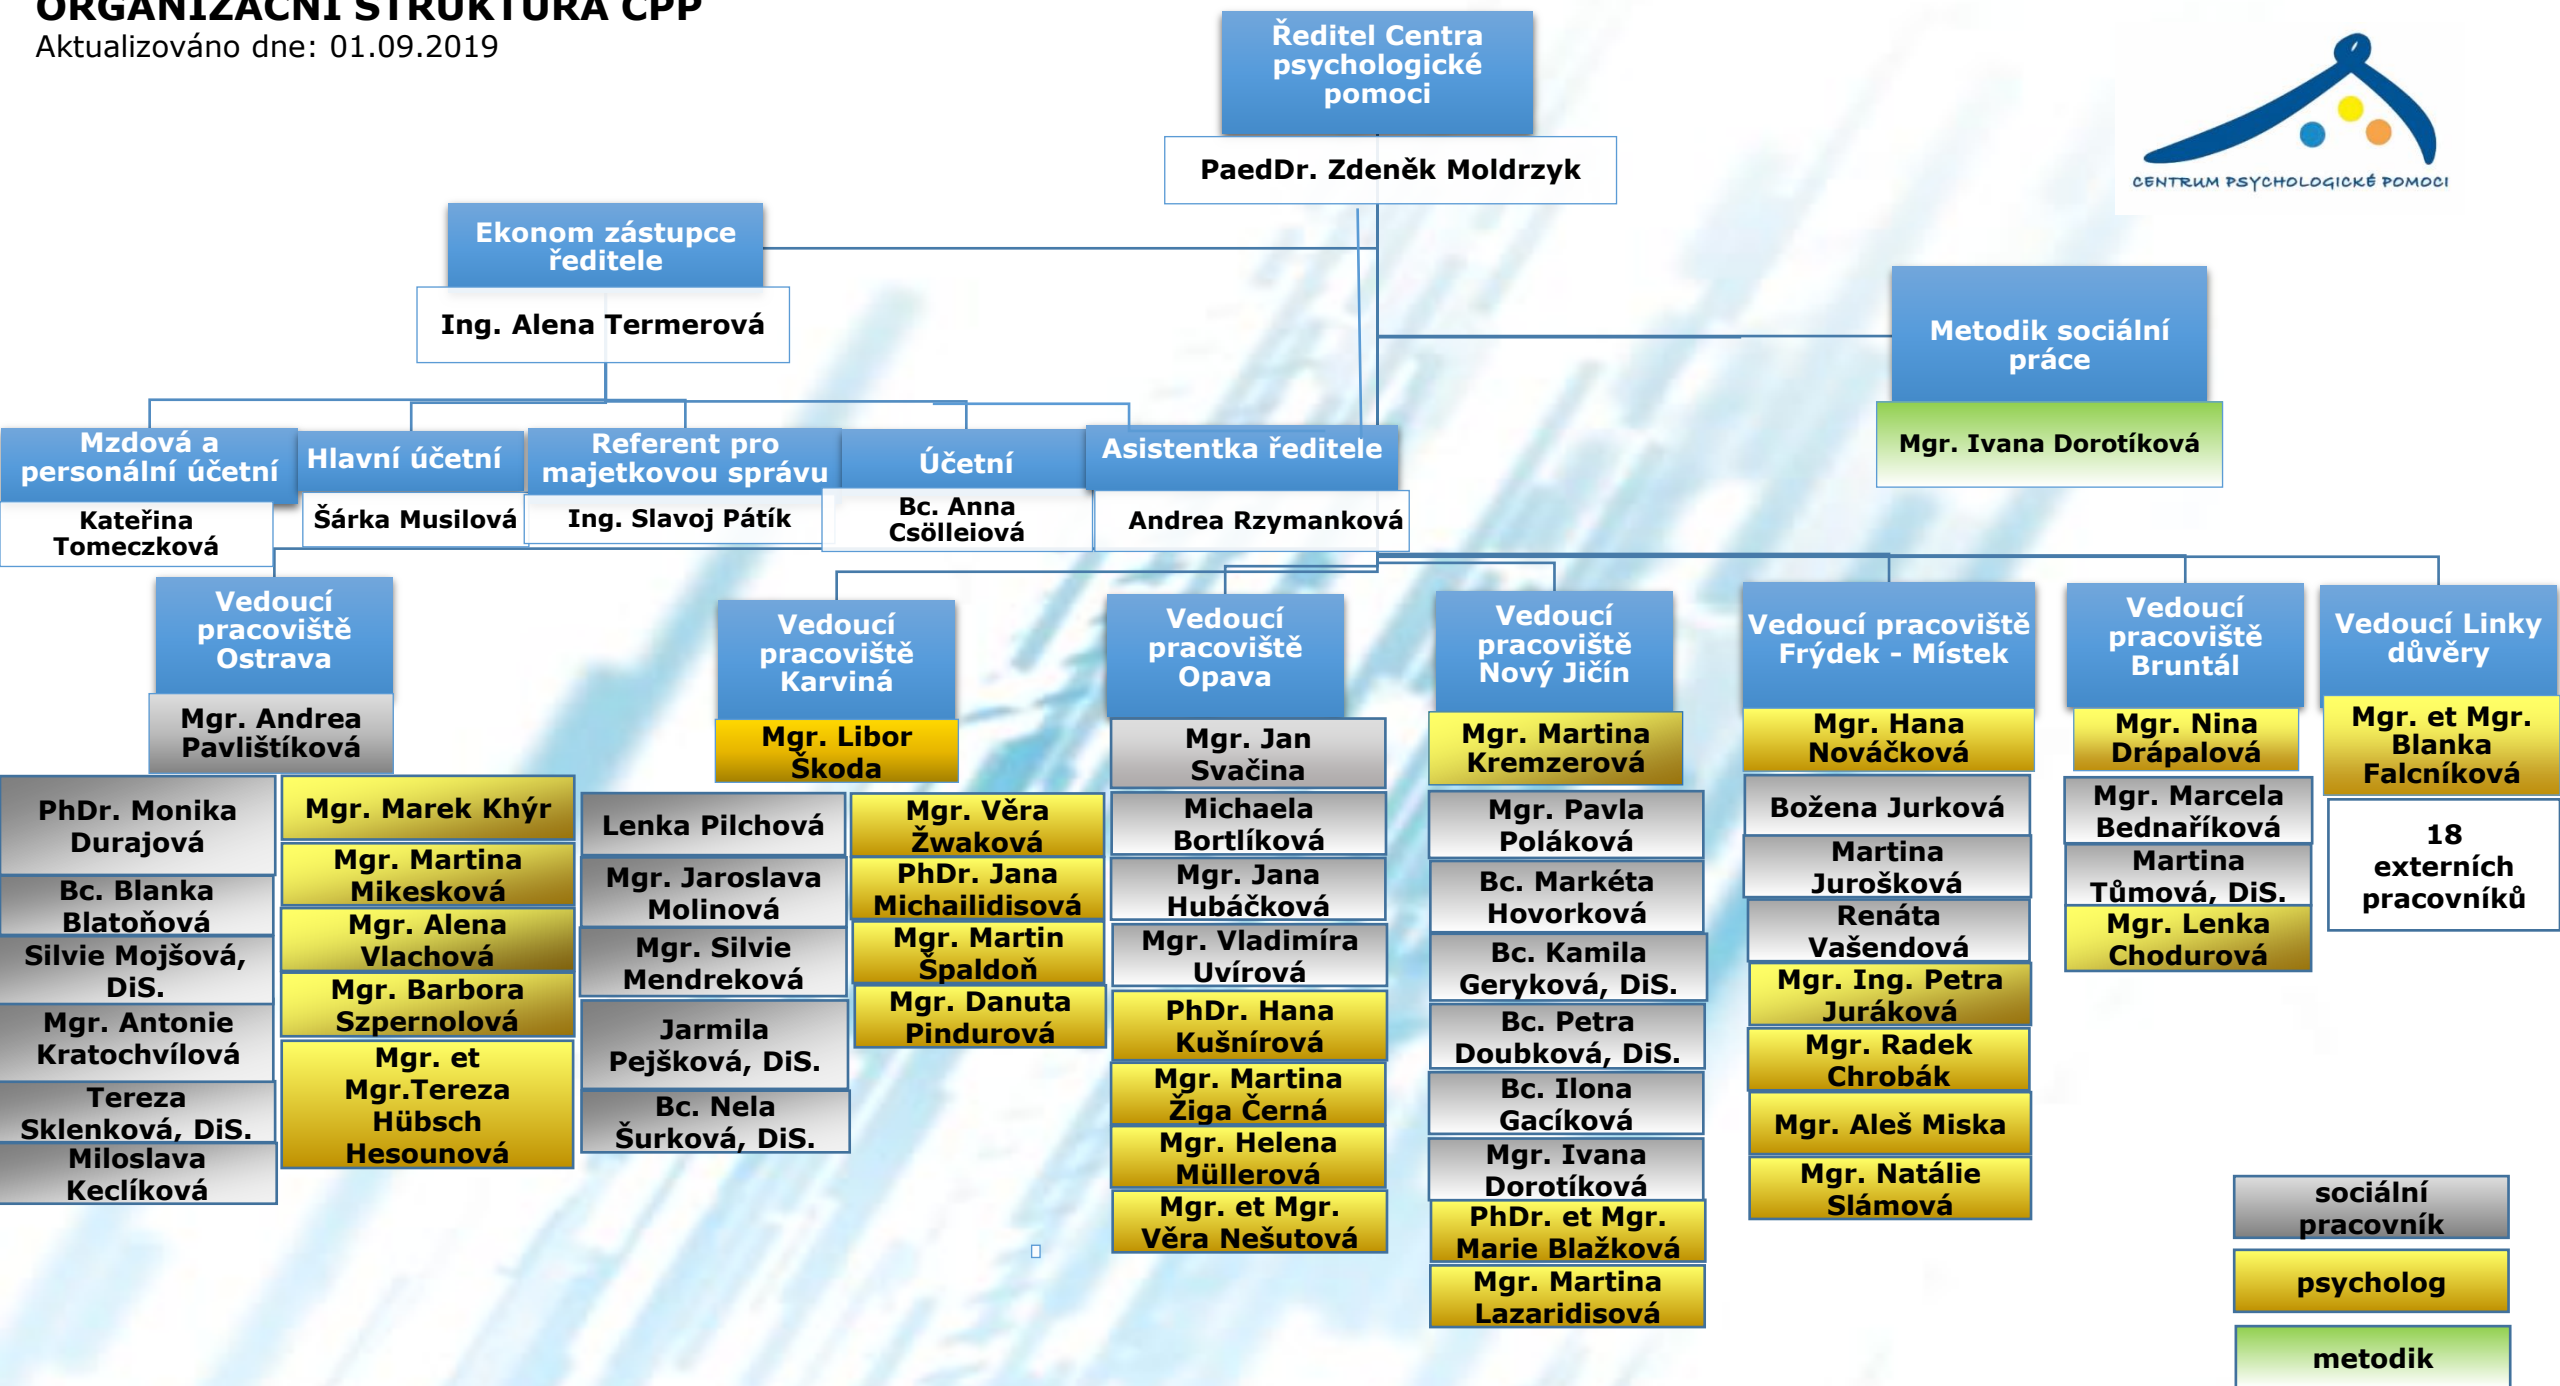

ORGANIZAČNÍ STRUKTURA CPP

Aktualizováno dne: 01.09.2019

CENTRUM PSYCHOLOGICKÉ POMOCI

Poradna pro náhradní rodinnou péči
Hornická 84, Ostrava

Rodinná a manželská poradna Bruntál
Jesenická 5, Bruntál

Rodinná a manželská poradna Frýdek-Místek
Fr. Čejky 427, Frýdek-Místek

Rodinná a manželská poradna Karviná
Karola Sliwky 620/7, Karviná

Ředitel organizace
PaedDr. Zdeněk Moldrzyk

Zástupce ředitele
Ing. Alena Termerová

EKONOMICKÉ ODDĚLENÍ
Na Bělidle 815, Karviná

Rodinná a manželská poradna Nový Jičín
Štefánikova 7, Nový Jičín

Rodinná a manželská poradna Třinec
Máchova 1134, Třinec

Rodinná a manželská poradna Opava
Pekařská 4, Opava