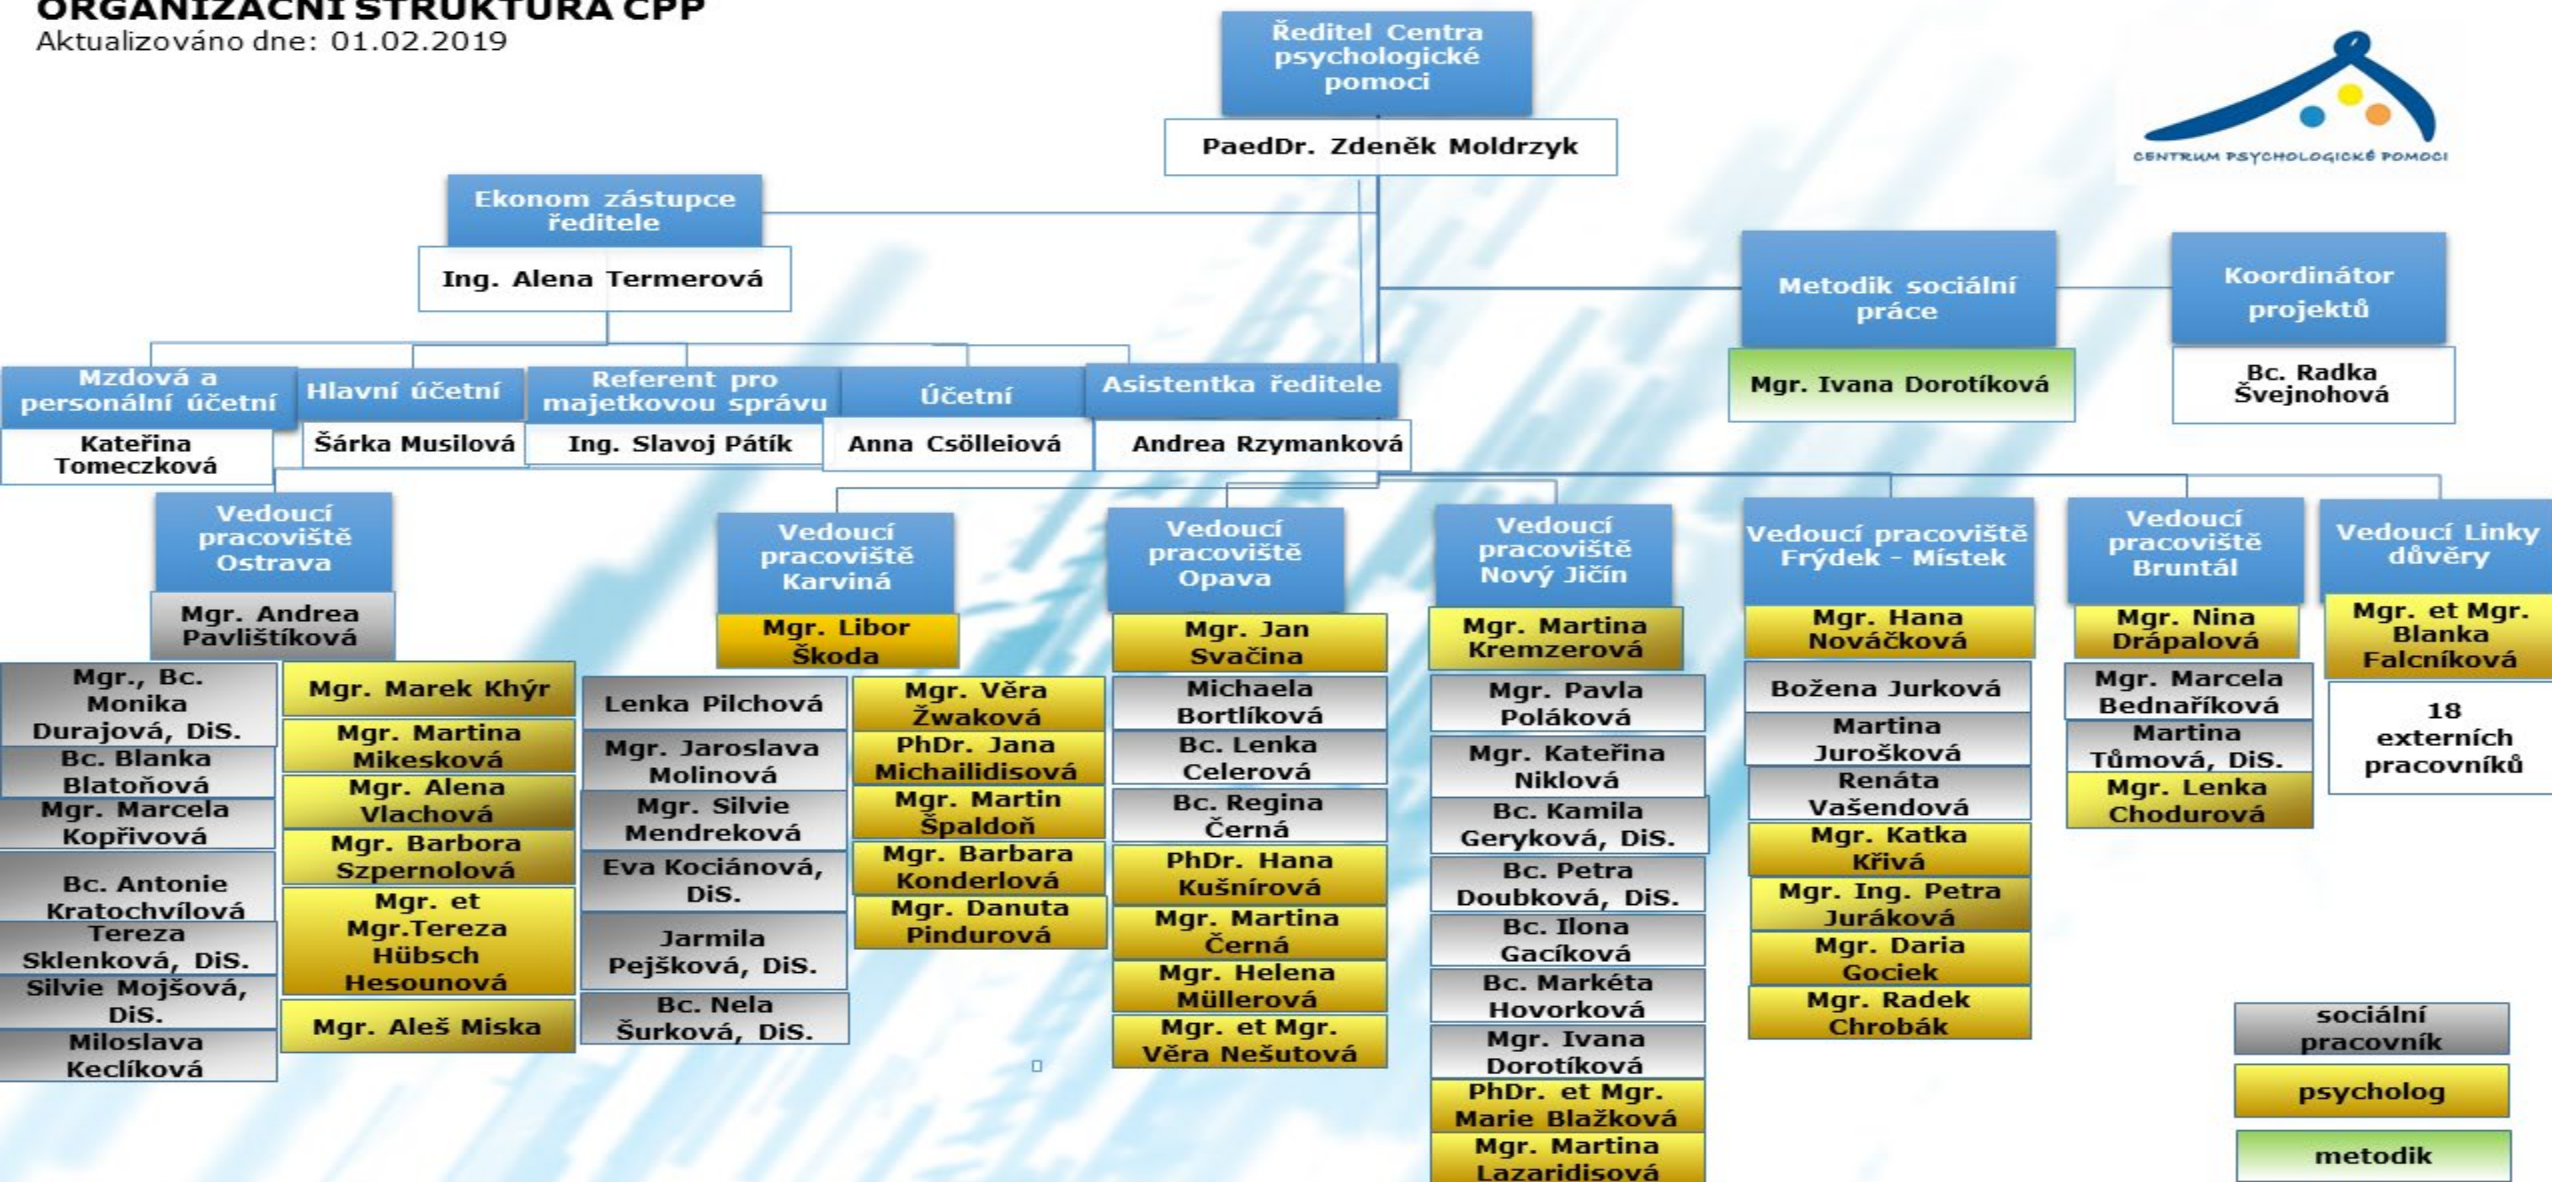

# ORGANIZAČNÍ STRUKTURA CPP

Aktualizováno dne: 01.02.2019

CENTRUM PSYCHOLOGICKÉ POMOCI

Poradna pro náhradní rodinnou péči  
Hornická 84, Ostrava

Rodinná a manželská poradna Bruntál  
Jesenická 5, Bruntál

Rodinná a manželská poradna Frýdek-Místek  
Fr. Čejky 427, Frýdek-Místek

Rodinná a manželská poradna Karviná  
Karola Sliwky 620/7, Karviná

Ředitel organizace  
PaedDr. Zdeněk Moldrzyk

Zástupce ředitele  
Ing. Alena Termerová

EKONOMICKÉ ODDĚLENÍ  
Na Bělidle 815, Karviná

Rodinná a manželská poradna Nový Jičín  
Štefánikova 7, Nový Jičín

Rodinná a manželská poradna Třinec  
Máchova 1134, Třinec

Rodinná a manželská poradna Opava  
Pekařská 4, Opava