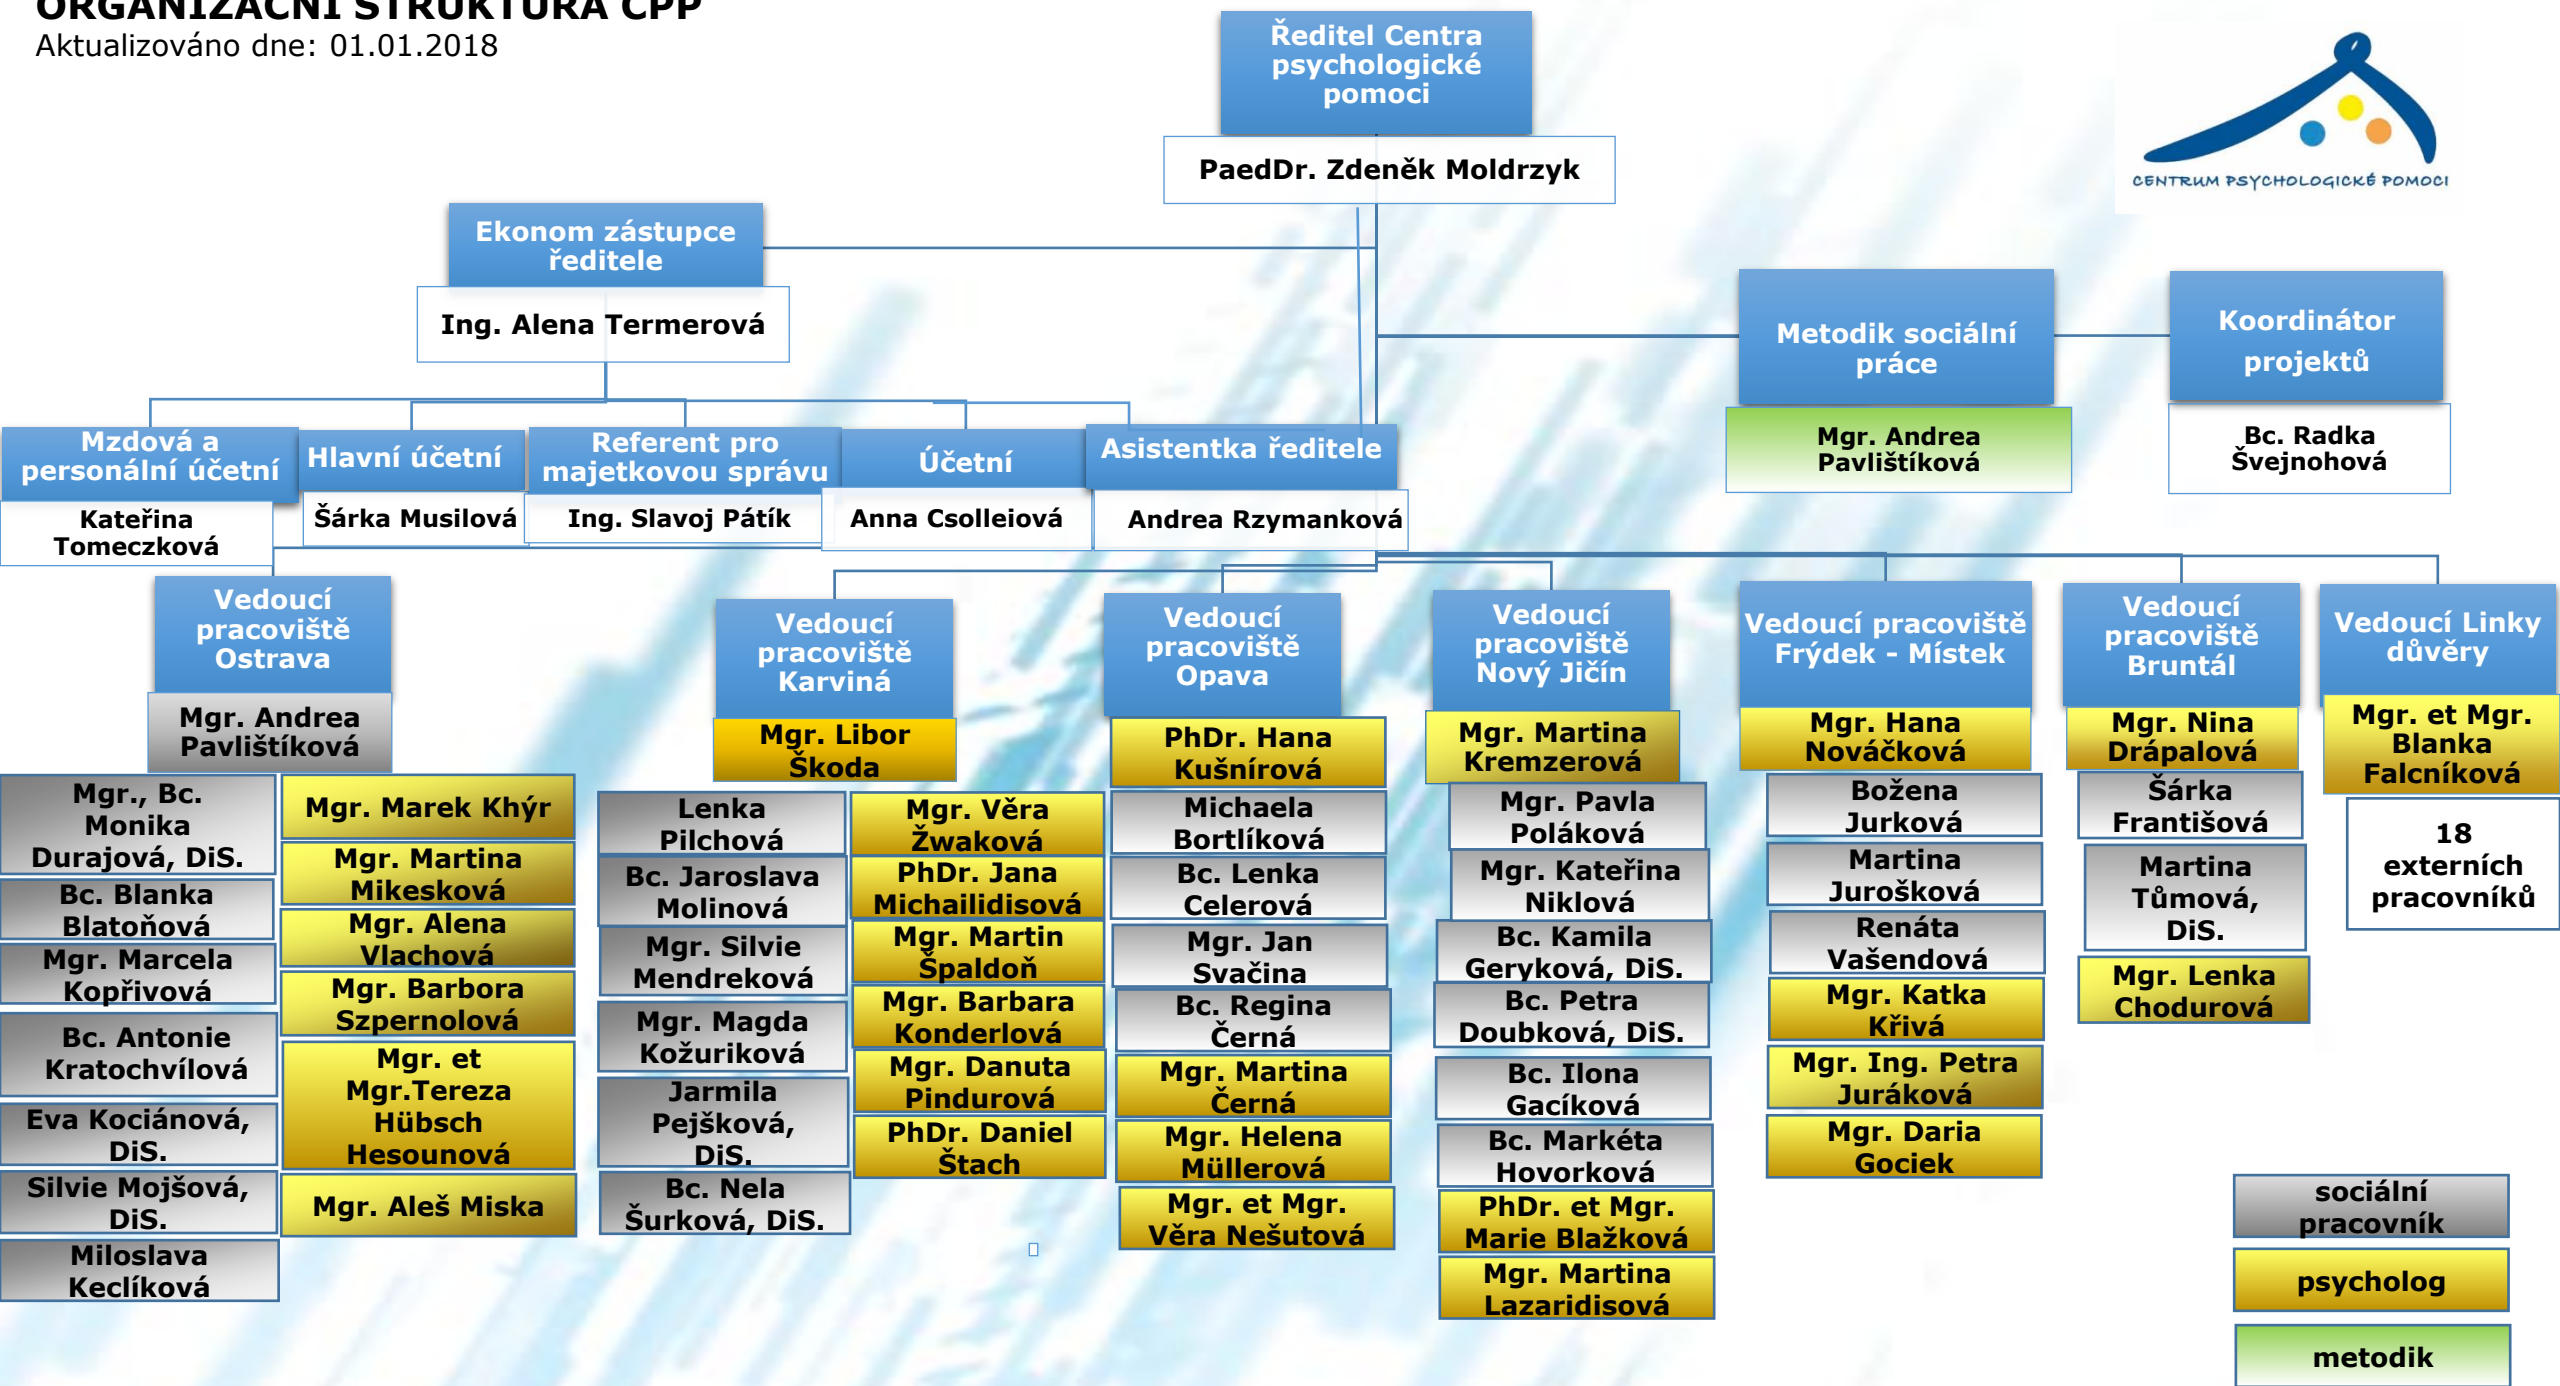

# ORGANIZAČNÍ STRUKTURA CPP

Aktualizováno dne: 01.01.2018

CENTRUM PSYCHOLOGICKÉ POMOCI

Poradna pro náhradní rodinnou péči  
Hornická 84, Ostrava

Rodinná a manželská poradna Bruntál  
Jesenická 5, Bruntál

Rodinná a manželská poradna Frýdek-Místek  
Fr. Čejky 427, Frýdek-Místek

Rodinná a manželská poradna Karviná  
Karola Sliwky 620/7, Karviná

Ředitel organizace  
PaedDr. Zdeněk Moldrzyk

Zástupce ředitele  
Ing. Alena Termerová

EKONOMICKÉ ODDĚLENÍ  
Na Bělidle 815, Karviná

Rodinná a manželská poradna Nový Jičín  
Štefánikova 7, Nový Jičín

Rodinná a manželská poradna Třinec  
Máchova 1134, Třinec

Rodinná a manželská poradna Opava  
Pekařská 4, Opava